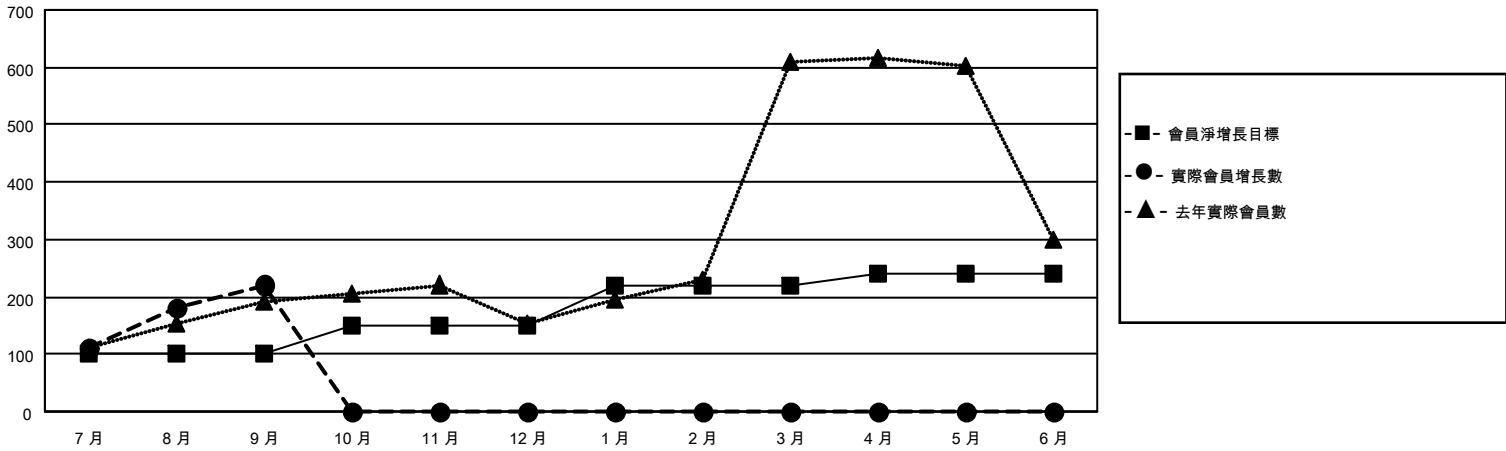

目標和實際會員累積

已取消的分會: 0	45 CLUBS OF 59 增添1位或以上的新會員	<table style="width: 100%; border-collapse: collapse;"> <thead> <tr> <th colspan="2" style="text-align: left;">性別分佈</th> </tr> </thead> <tbody> <tr> <td style="padding-left: 20px;">男</td> <td style="text-align: right;">1,344 (49.45%)</td> </tr> <tr> <td style="padding-left: 20px;">女</td> <td style="text-align: right;">1,374 (50.55%)</td> </tr> <tr> <td style="padding-left: 20px;">NON BINARY</td> <td style="text-align: right;">0 (0.00%)</td> </tr> <tr> <td style="padding-left: 20px;">PREFER NOT TO ANSWER</td> <td style="text-align: right;">0 (0.00%)</td> </tr> </tbody> </table>
<table style="width: 100%; border-collapse: collapse;"> <thead> <tr> <th colspan="2" style="text-align: left;">放棄的會員</th> </tr> </thead> <tbody> <tr> <td style="padding-left: 20px;">過世</td> <td style="text-align: right;">0</td> </tr> <tr> <td style="padding-left: 20px;">分會已取消</td> <td style="text-align: right;">0</td> </tr> <tr> <td style="padding-left: 20px;">其他</td> <td style="text-align: right;">16</td> </tr> <tr> <td style="padding-left: 20px;">總計</td> <td style="text-align: right;">16</td> </tr> </tbody> </table>	點擊這裡取得累計會員數據	<table style="width: 100%; border-collapse: collapse;"> <tbody> <tr> <td style="padding-left: 20px;">總計家庭單位會員數</td> <td style="text-align: right;">242</td> </tr> <tr> <td style="padding-left: 20px;">支付減半會費的家庭會員</td> <td style="text-align: right;">138</td> </tr> </tbody> </table>