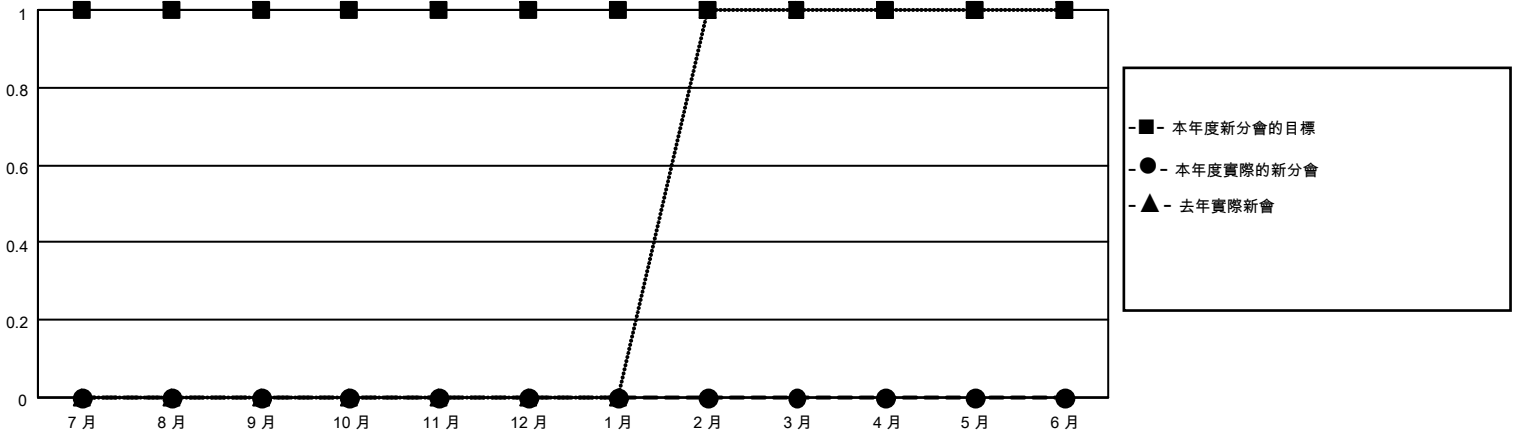

MONTHLY MEMBERSHIP PROGRESS REPORT

地點 REP OF CHINA

District 300A3

Results as of: 9/30/2022

分會			
成果 2022-2023			
季	新分會目標	新會	會員流失的分會
7月/8月/9月	1	0	0
10月/11月/12月	0	0	0
1月/2月/3月	0	0	0
4月/5月/6月	0	0	0

位會員@每位須繳			
成果 2022-2023			
季	會員淨增長目標	實際會員增長數	實際退會會員 (包括轉會)
7月/8月/9月	100	264	15
10月/11月/12月	50	0	0
1月/2月/3月	70	0	0
4月/5月/6月	20	0	0

目標與實際新會累積